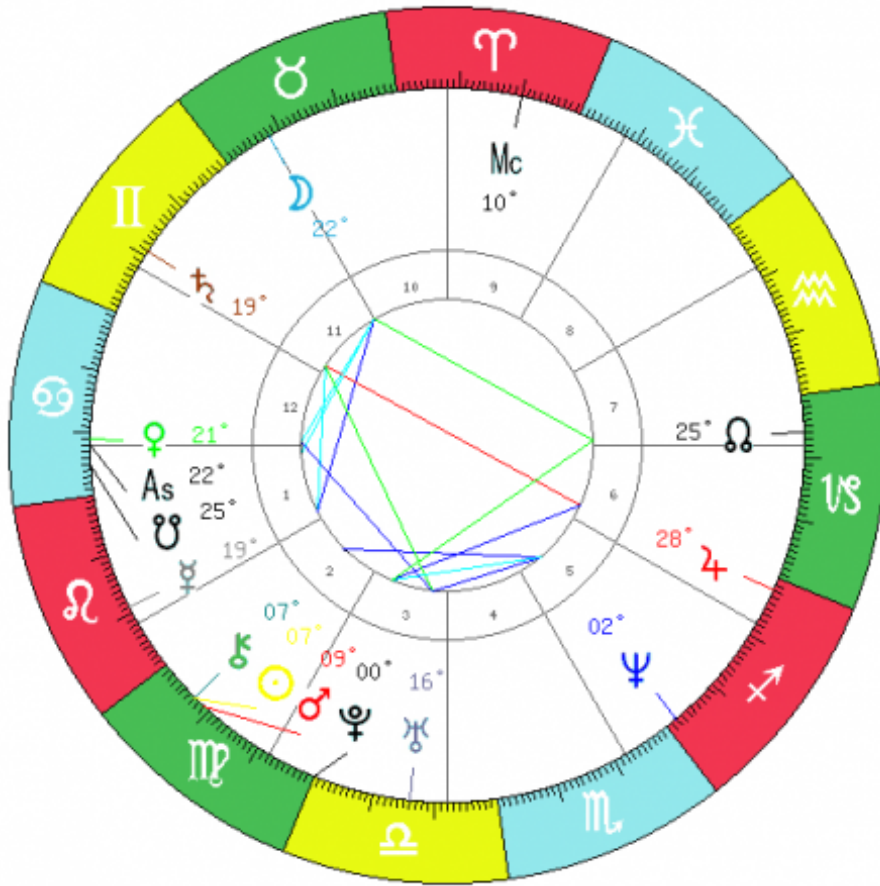

THE BIRTH CHART

Cameron Diaz 30 Aug 1972 02:53 San Diego United States 32N42 (Lat) 117W09 (Long)

The Planets

Symbol	Name	Degrees	Symbol	Sign	House	Direction
	Sun	07°06		Virgo	2	F
	Moon	22°15		Taurus	10	F
	Mercury	19°58		Leo	1	F
	Venus	21°19		Cancer	12	F
	Mars	09°46		Virgo	2	F
	Jupiter	28°31		Sagittarius	6	F
	Saturn	19°36		Gemini	11	F
	Uranus	16°10		Libra	3	F
	Neptune	02°33		Sagittarius	5	F
	Pluto	00°57		Libra	3	F
	Chiron	07°06		Virgo	2	F
	Southnode	25°13		Cancer	1	F

	Northnode	25°13		Capricorn	7	F
Asc	Ascendant	22°39		Cancer	12	
Mc	Midheaven	10°39		Aries	9	

The Aspects

Symbol	Planet	Symbol	Aspect	Symbol	Planet
	Sun		Conjunction		Mars
	Sun		Square		Neptune
	Mercury		Sextile		Saturn
	Mercury		Square		Moon
	Venus		Sextile		Moon
	Venus		Square		Uranus
	Jupiter		Opposition		Saturn
	Jupiter		Square		Pluto
	Saturn		Trine		Uranus
	Uranus		Semisquare		Neptune
	Neptune		Sextile		Pluto
	Southnode		Sextile		Moon
	Southnode		Conjunction		Venus
	Northnode		Trine		Moon
	Northnode		Trine		Pluto