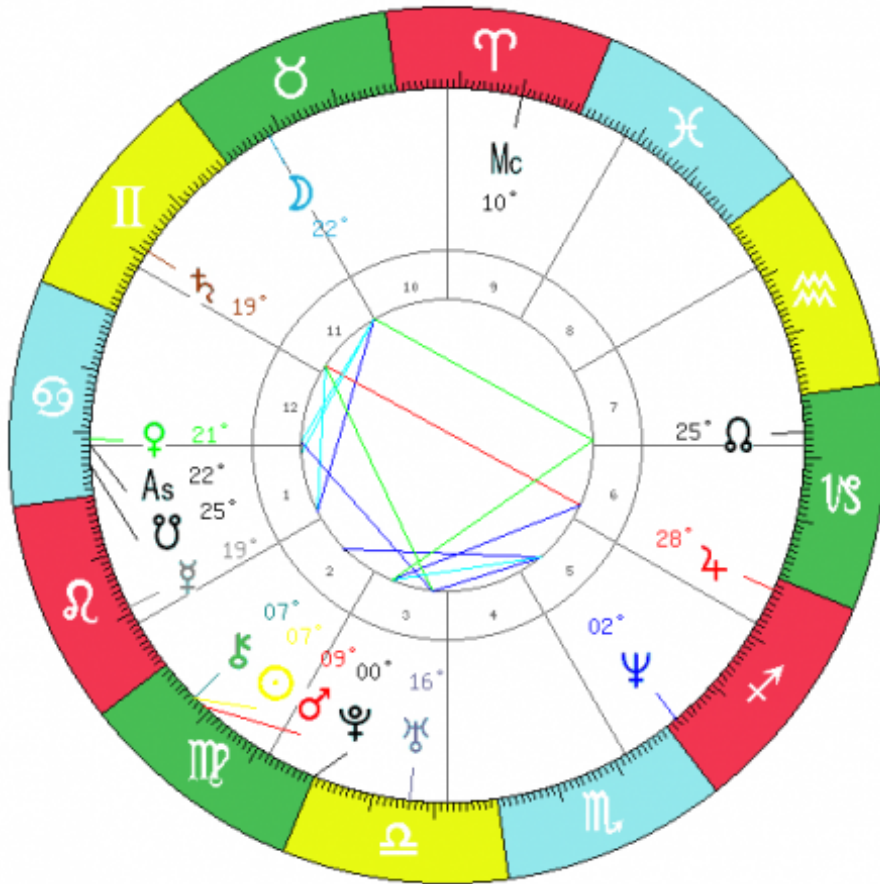

THE BIRTH CHART

Cameron Diaz 30 Aug 1972 02:53 San Diego United States 32N42 (Lat) 117W09 (Long)

The Planets

Symbol	Name	Degrees	Symbol	Sign	House	Direction
	Sun	07°06		Virgo	2	F
	Moon	22°15		Taurus	10	F
	Mercury	19°58		Leo	1	F
	Venus	21°19		Cancer	12	F
	Mars	09°46		Virgo	2	F
	Jupiter	28°31		Sagittarius	6	F
	Saturn	19°36		Gemini	11	F
	Uranus	16°10		Libra	3	F
	Neptune	02°33		Sagittarius	5	F
	Pluto	00°57		Libra	3	F
	Chiron	07°06		Virgo	2	F
	Southnode	25°13		Cancer	1	F

	Northnode	25°13		Capricorn	7	F
Asc	Ascendant	22°39		Cancer	12	
Mc	Midheaven	10°39		Aries	9	

The Aspects

Symbol	Planet	Symbol	Aspect	Symbol	Planet
	Sun		Conjunction		Mars
	Sun		Square		Neptune
	Mercury		Sextile		Saturn
	Mercury		Square		Moon
	Venus		Sextile		Moon
	Venus		Square		Uranus
	Jupiter		Opposition		Saturn
	Jupiter		Square		Pluto
	Saturn		Trine		Uranus
	Uranus		Semisquare		Neptune
	Neptune		Sextile		Pluto
	Southnode		Sextile		Moon
	Southnode		Conjunction		Venus
	Northnode		Trine		Moon
	Northnode		Trine		Pluto